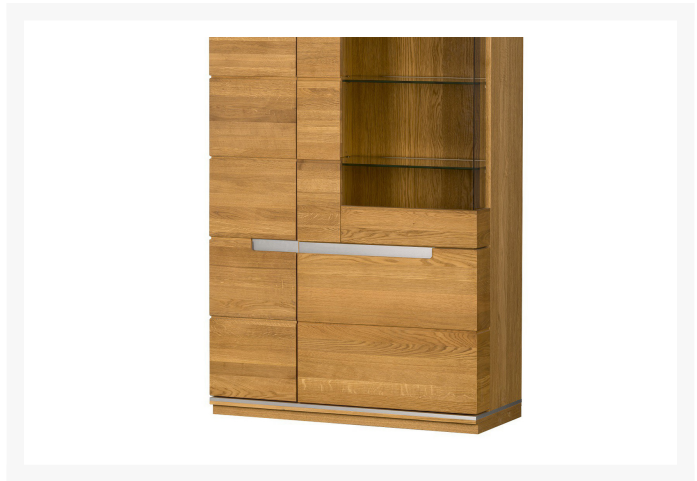

## Zdjęcia produktów

## Dodatkowe informacje

Linia	Prestigeline
Kolekcja	Torino
Mebel zmontowany	Tak
Szerokość	98,00 cm
Wysokość	204,00 cm
Głębokość	42,00 cm
Kolorystyka	dąb złocisty
Wykonanie front	lite drewno dębowe, szkło hartowane - lekko brązowe (antisol brązowy)
Wykonanie korpus	zew. / wew.: płyta meblowa w naturalnej okleinie dębowej
Rodzaj mebla	Stojący
Oświetlenie	W opcji
Drzwiczki	Przeszkłone
Typ drzwiczek	Na zawiasach (otwierane)
Ilość drzwiczek	3
Ilość półek	12
Uchwyt	brak - podfrezowanie frontu z elementem metalowym
Stopka	brak - cokół
Kolor szkła na froncie	bezbarwne
Mebel narożny	Nie
Zawiera lustro	Nie
Szklane elementy	Tak
Mocowanie do ściany	Tak
Zawiasy	boczne
Typ szkła na froncie	hartowane
Maksymalny udźwig mebla	48