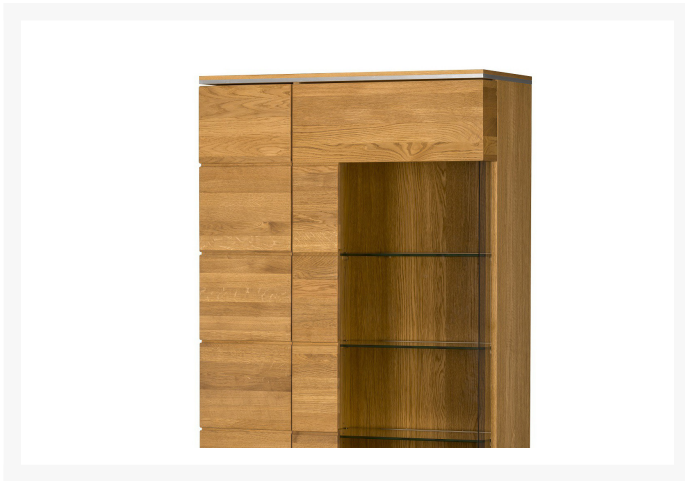

Opis

Meble można zakupić w wyjątkowych cenach w salonach firmowych:

Salon Firmowy Szynaka Meble – Lubawa

ul. 19 Stycznia 25

14-260 Lubawa

Tel: 693-540-096

Salon Firmowy Szynaka Meble – Iława

ul. Ostródzka 54 budynek EUROPA CENTER

14-200 Iława

Tel: 609-089-247

Ze względu na bezpieczeństwo oraz w celu zachowania odpowiedniej sztywności konstrukcji mebla powinien on być przymocowany trwale do ściany za pomocą załączonego zestawu montażowego.