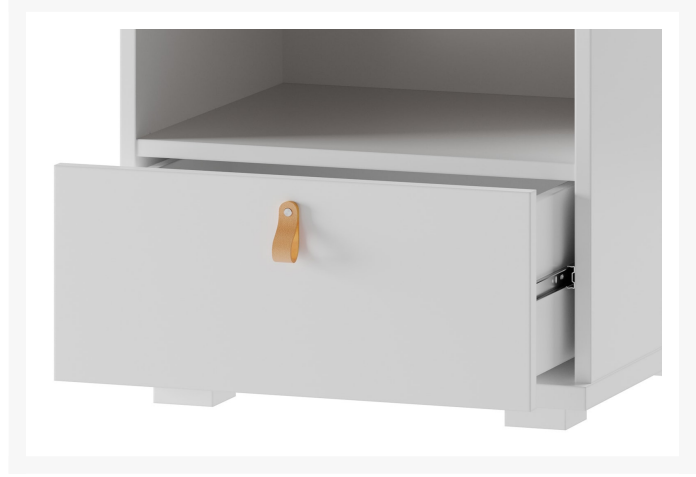

Domini 05

Zdjęcia produktów

Dodatkowe informacje

Linia	Trendline
Kolekcja	Domini
Mebel zmontowany	Nie
Szerokość	47,00 cm
Wysokość	48,00 cm
Głębokość	42,00 cm
Kolorystyka	dąb ribbeck/biały
Wykonanie front	plyta meblowa laminowana w dekorze drewnopodobnym / uni
Wykonanie korpus	plyta meblowa laminowana w dekorze drewnopodobnym / uni
Rodzaj mebla	Stojący
Typ mebla	Pionowy
Ilość półek	1
Ilość szuflad	1
Uchwyt	skórzany
Stopka	ślizgacz meblowy

Warianty produktu

Kolor:	Dąb ribbeck, biały
--------	--------------------

Standardowe warunki oferty dla nowych klientów

Warunki dostawy:

Ceny:

Warunki płatności:

MOQ dla dostawy:

Waluta: