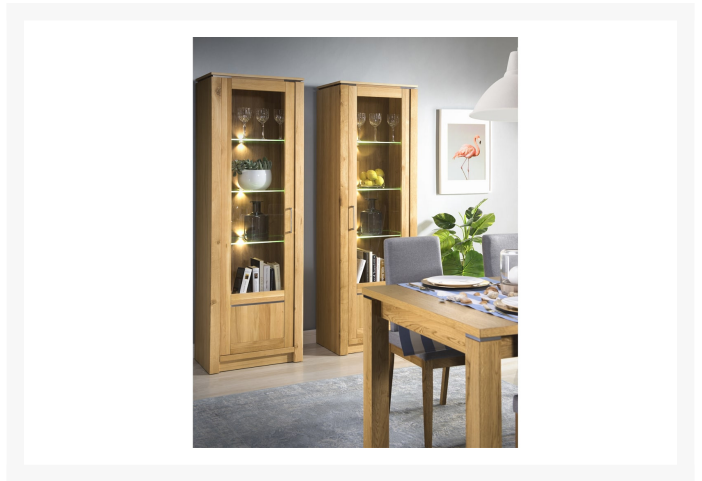

Oslo 11

Zdjęcia produktów

Opis

Meble można zakupić w wyjątkowych cenach w salonach firmowych:

Salon Firmowy Szynaka Meble – Lubawa

ul. 19 Stycznia 25

14-260 Lubawa

Tel: 693-540-096

Salon Firmowy Szynaka Meble – Iława

ul. Ostródzka 54 budynek EUROPA CENTER

14-200 Iława

Tel: 609-089-247

[Pobierz instrukcję montażu](#)

Dodatkowe informacje

Linia	Prestigeline
Kolekcja	Oslo
Mebel zmontowany	Tak
Szerokość	66,00 cm
Wysokość	198,00 cm
Głębokość	43,00 cm
Kolorystyka	Dąb złoty
Wykonanie front	lite drewno dębowe
Wykonanie korpus	plyta meblowa w naturalnej okleinie dębowej / plyta meblowa foliowana (wewnątrz)
Rodzaj mebla	Stojący
Typ mebla	Pionowy
Oświetlenie	W opcji
Typ oświetlenia	Do półki szklanej
Drzwiczki	częściowo przeszklone
Typ drzwiczek	Na zawiasach (otwierane)
Ilość drzwiczek	1
Ilość półek	4
Uchwyt	metalowy
Stopka	cokół
Kolor światła	białe neutralne LED
Szklane elementy	Tak
Mocowanie do ściany	Tak
Zawiasy	boczne
Typ szkła na froncie	hartowane
Elementy z litego drewna	Tak