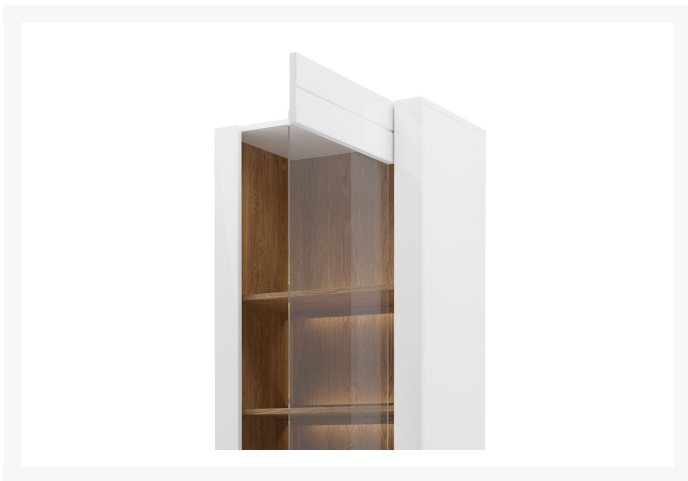

Opis

Meble można zakupić w wyjątkowych cenach w salonach firmowych:

Salon Firmowy Szynaka Meble – Lubawa

ul. 19 Stycznia 25

14-260 Lubawa

Tel: 693-540-096

Salon Firmowy Szynaka Meble – Iława

ul. Ostródzka 54 budynek EUROPA CENTER

14-200 Iława

Tel: 609-089-247

Sprzedaż prowadzona do wyczerpania stanów magazynowych.

[Pobierz instrukcje montażu](#)