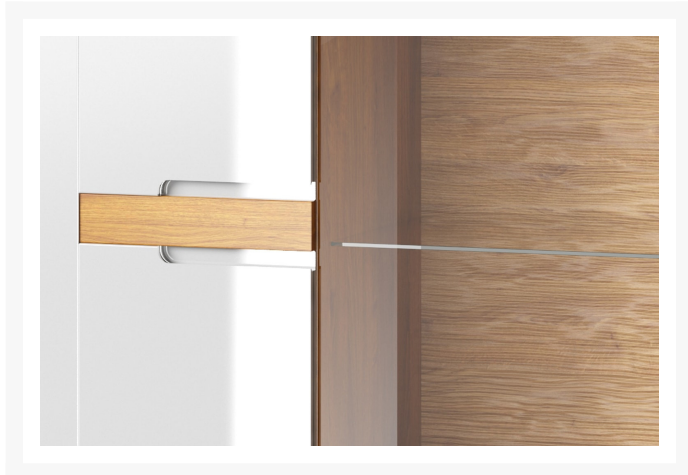

Opis

Meble można zakupić w wyjątkowych cenach w salonach firmowych:

Salon Firmowy Szynaka Meble – Lubawa

ul. 19 Stycznia 25

14-260 Lubawa

Tel: 693-540-096