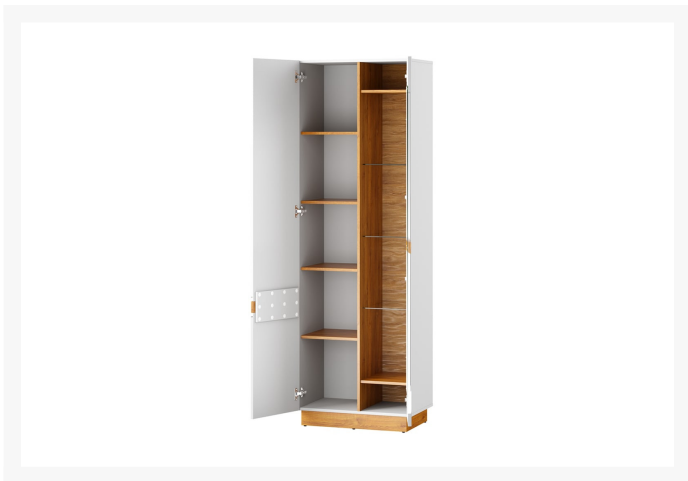

## Zdjęcia produktów

## Dodatkowe informacje

Linia	Trendline
Kolekcja	Visio
Mebel zmontowany	Nie
Szerokość	65,00 cm
Wysokość	198,00 cm
Głębokość	40,00 cm
Kolorystyka	dąb camargue / biały połysk / biały mat
Wykonanie front	plyta meblowa MDF oklejona folią PVC w połysku w kolorze uni, szkło hartowane - bezbarwne.
Wykonanie korpus	plyta meblowa foliowana w dekorze drewnopodobnym oraz w kolorze uni
Rodzaj mebla	Stojący
Drzwiczki	Przeszkłone
Ilość drzwiczek	2
Ilość półek	9
Uchwyt	podchwyt
Stopka	tworzywo (okrągła czarna)
Kolor szkła na froncie	bezbarwne
Mebel narożny	Nie
Szklane elementy	Tak
Zawiasy	boczne
Typ szkła na froncie	hartowane
Maksymalny udźwig półki	3
Pielęgnacja	lekko wilgotna szmatka
Cichy domyk	Tak

## Warianty produktu

---

Kolor: Biały połysk, dąb camargue