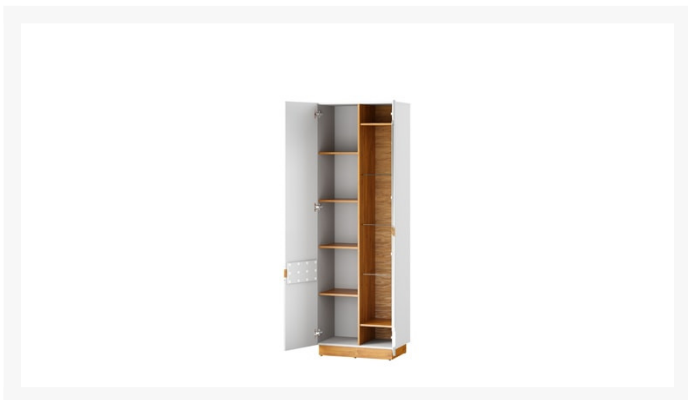

## Zdjęcia produktów

## Dodatkowe informacje

Linia	Trendline
Kolekcja	Visio
Mebel zmontowany	Nie
Szerokość	65,00 cm
Wysokość	198,00 cm
Głębokość	40,00 cm
Kolorystyka	dąb camargue / biały połysk / biały mat
Wykonanie front	plyta meblowa MDF oklejona folią PVC w połysku w kolorze uni, szkło hartowane - bezbarwne.
Wykonanie korpus	plyta meblowa foliowana w dekorze drewnopodobnym oraz w kolorze uni
Rodzaj mebla	Stojący
Drzwiczki	Przeszkłone
Ilość drzwiczek	2
Ilość półek	9
Uchwyt	podchwyt
Stopka	tworzywo (okrągła czarna)
Kolor szkła na froncie	bezbarwne
Mebel narożny	Nie
Szklane elementy	Tak
Zawiasy	boczne
Typ szkła na froncie	hartowane
Maksymalny udźwig półki	3
Pielęgnacja	lekko wilgotna szmatka
Cichy domyk	Tak

## Warianty produktu

---

Kolor: Biały połysk, dąb camargue