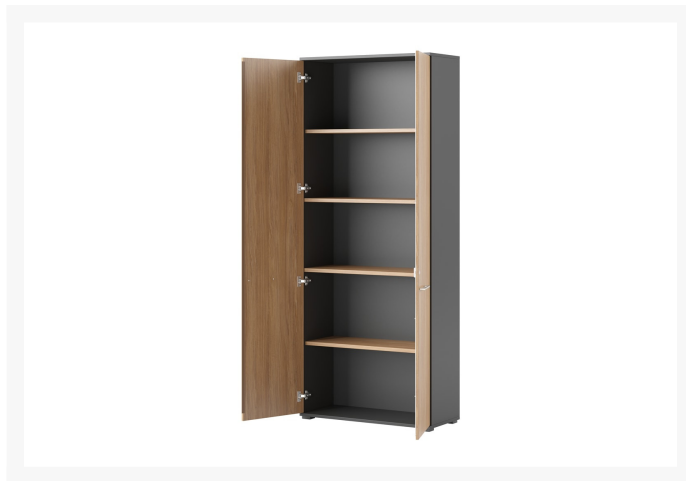

## Zdjęcia produktów

## Dodatkowe informacje

---

Linia	Trendline
Kolekcja	Omega
Mebel zmontowany	Nie
Szerokość	90,00 cm
Wysokość	213,00 cm
Głębokość	2,00 cm
Kolorystyka	dąb urban
Wykonanie front	plyta meblowa laminowana w dekorze drewnopodobnym oraz kolorze uni
Rodzaj mebla	Stojący
Typ mebla	Pionowy
Drzwiczki	Pełne
Typ drzwiczek	Na zawiasach (otwierane)
Ilość drzwiczek	2
Uchwyt	plyta meblowa laminowana w dekorze drewnopodobnym oraz kolorze uni
Szklane elementy	Nie
Pielęgnacja	na sucho