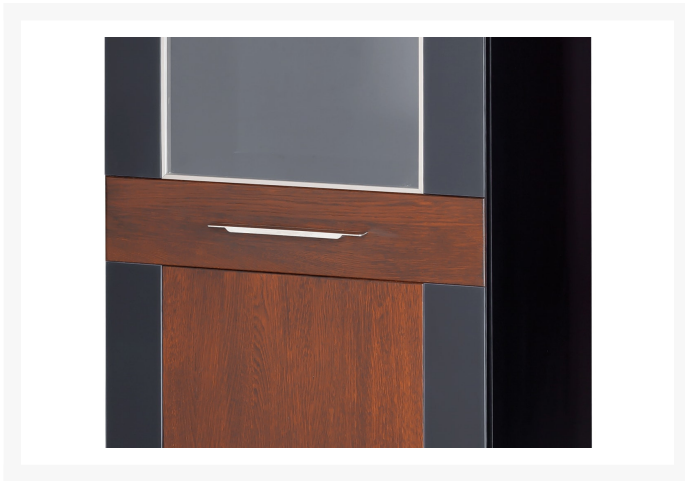

Opis

Meble można zakupić w wyjątkowych cenach w salonach firmowych:

Salon Firmowy Szynaka Meble – Lubawa

ul. 19 Stycznia 25

14-260 Lubawa

Tel: 693-540-096

Salon Firmowy Szynaka Meble – Iława

ul. Ostródzka 54 budynek EUROPA CENTER

14-200 Iława

Tel: 609-089-247

[Pobierz instrukcję montażu](#)