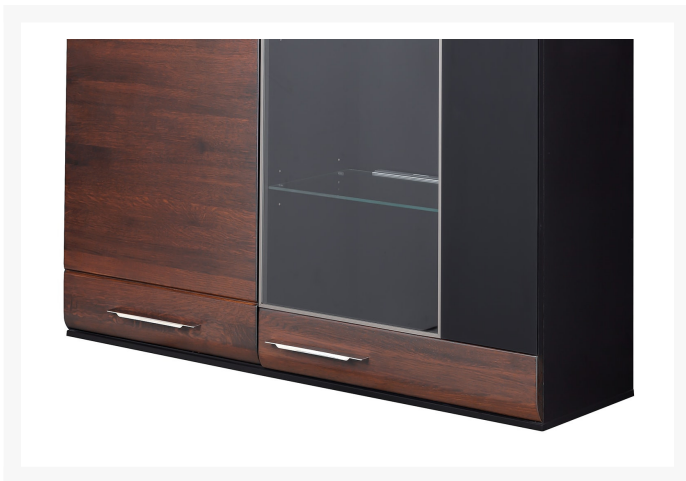

## Zdjęcia produktów

## Dodatkowe informacje

Linia	Prestigeline
Kolekcja	Vievien
Mebel zmontowany	Tak
Szerokość	116,00 cm
Wysokość	106,00 cm
Głębokość	34,00 cm
Kolorystyka	dąb koniak z elem. czarnego szkła matowego z czarnym laminatem bez połysku
Wykonanie front	lite drewno dębowe z elementami czarnymi matowymi (szkło), szkło hartowane - bezbarwne
Wykonanie korpus	zew/wew: płyta meblowa laminowana czarna
Rodzaj mebla	Wiszący
Typ mebla	Pionowy
Drzwiczki	częściowo przeszklone
Typ drzwiczek	Na zawiasach (otwierane)
Ilość drzwiczek	2
Ilość półek	6
Uchwyt	metalowy w kolorze szampańskim
Stopka	tworzywowa (plastik) - czarna
Kolor szkła na froncie	bezbarwne
Mebel narożny	Nie
Zawiera lustro	Nie
Szklane elementy	Tak
Mocowanie do ściany	Tak
Typ szkła na froncie	hartowane
Maksymalny udźwig mebla	10
Maksymalny udźwig półki	2

## Warianty produktu

---

Kolor:

Dąb barwiony na koniak, czarny mat