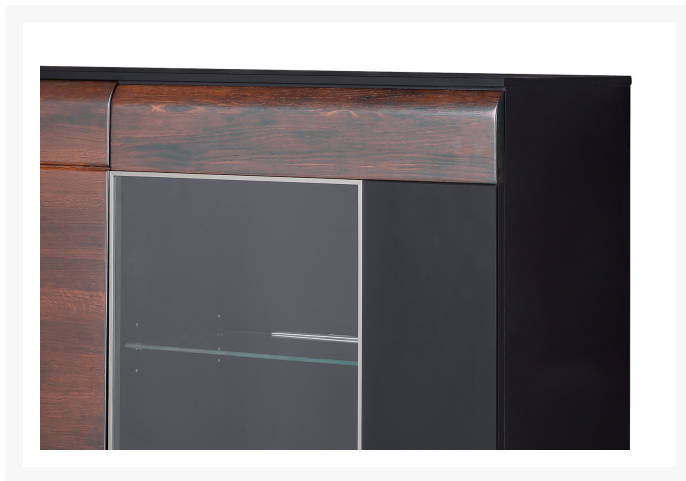

Opis

Meble można zakupić w wyjątkowych cenach w salonach firmowych:

Salon Firmowy Szynaka Meble – Lubawa

ul. 19 Stycznia 25

14-260 Lubawa

Tel: 693-540-096

Salon Firmowy Szynaka Meble – Iława

ul. Ostródzka 54 budynek EUROPA CENTER

14-200 Iława

Tel: 609-089-247

[Pobierz instrukcję montażu](#)